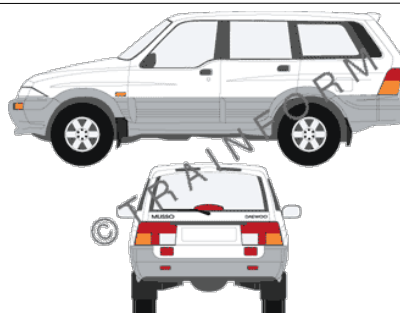

DAEWOO Musso

CODICE	DESCRIZIONE	PREZZO
2131	lunotto	€ 43,00
2132	vetri posteriori + lunotto	€ 103,00
2133	tutto i vetri (escluso il parabrezza)	€ 145,00
2134	vetri anteriori + posteriori	€ 107,00
2135	vetri anteriori	€ 46,00
2136	vetri posteriori	€ 65,00

Prezzi IVA compresa. Escluse le spese di spedizione